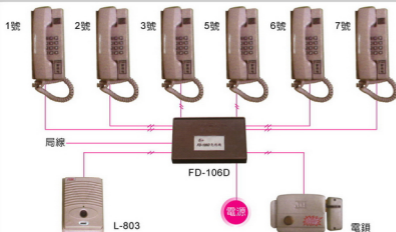

簡易型總機

FD-600
可加裝門燈

- ◎可1外線6PORT，具外線保留，內線對講功能
- ◎不需另設定分機號碼